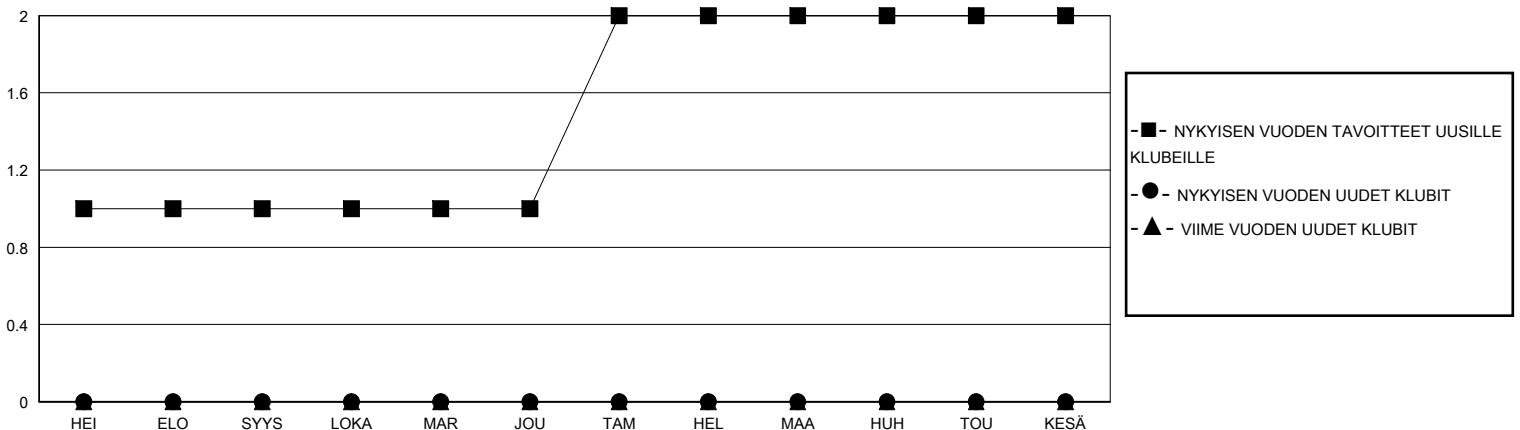

MONTHLY MEMBERSHIP PROGRESS REPORT

District 107 E

Results as of: 6/30/2020

GMT:

SIJAINTI FINLAND

GMT VAALIPIIRI

Klubit				jäsentä			
TULOKSET 2019-2020				TULOKSET 2019-2020			
NELJÄNNES	UUDEN KLUBIN TAVOITE	UUDET KLUBIT	LOPETETUT KLUBIT	NELJÄNNES	JÄSENKASVUN NETTOTAVOITE	TOTEUTUNUT JÄSENKASVU	POISTETUT JÄSENET (mukaan lukien siirrot)
HEI/ELO/SYYS	1	0	0	HEI/ELO/SYYS	40	13	37
LOKA/MAR/JOU	0	0	0	LOKA/MAR/JOU	40	20	29
TAM/HEL/MAA	1	0	0	TAM/HEL/MAA	40	11	20
HUH/TOU/KESÄ	0	0	5	HUH/TOU/KESÄ	40	2	100

TAVOITTEET JA UUDET KLUBIT, KUMULATIIVINEN