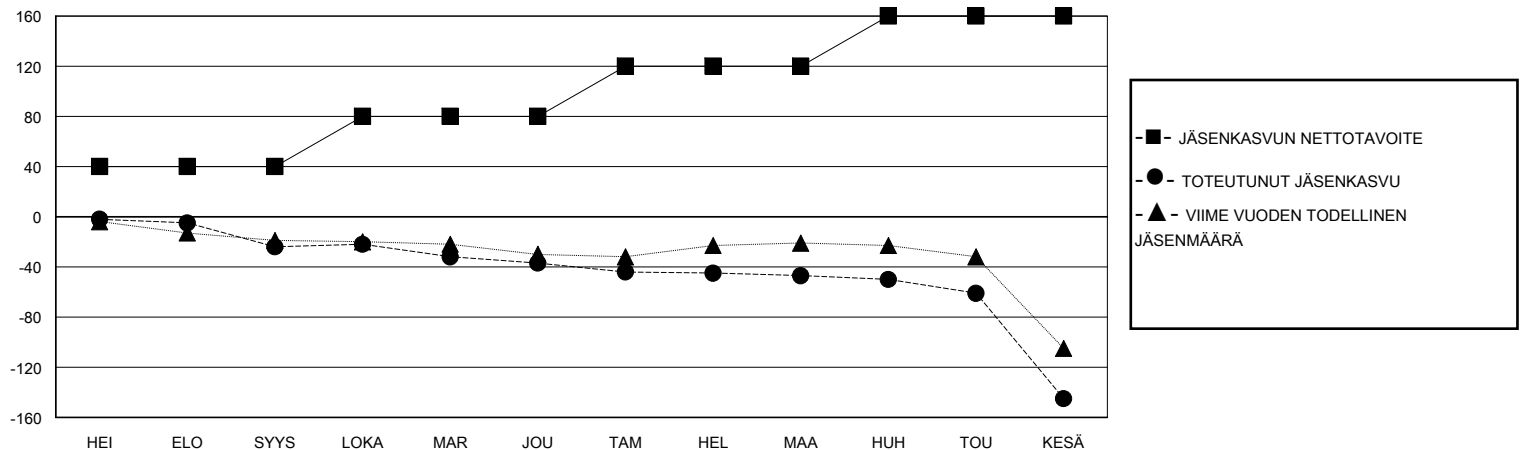

TAVOITTEET JA JÄSENET, KUMULATIIVINEN

LAKKAUTETUT KLUBIT: 5

ERONNEET JÄSENET

KUOLLUT	11
KLUBI LAKKAUTETTU	50
MUU	125
YHTEENSÄ	186

27 CLUBS OF 78 LISÄNNY YHDEN TAI USEAMMAN UUTTA JÄSENTÄ

[KLIKKAA TÄSTÄ NÄHDÄKSESI KUMULATIIVISET JÄSENTIEDOT](#)

SUKUPUOLIJAKAUMA

MIES	1,328 (78.49%)
NAINEN	364 (21.51%)

PERHEJÄSENIÄ YHTEENSÄ	58
PERHEJÄSENET, JOTKA MAKSAVAT PUOLET JÄSENMAKSUSTA	29